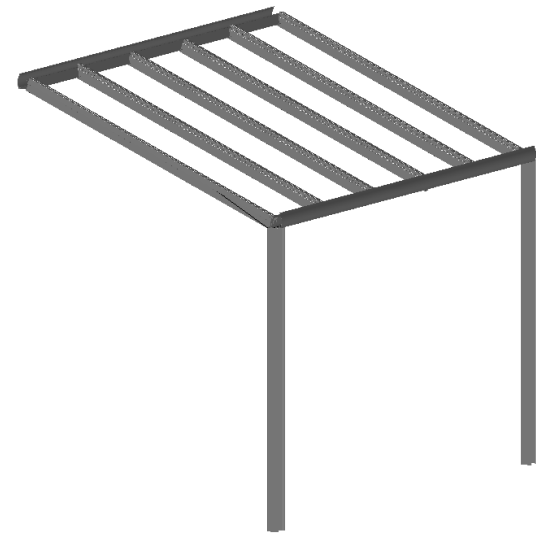

# Introducción

sunExt Winter Garden es un sistema de techo de vidrio transparente que aporta luminosidad a tus espacios y les otorga amplitud, permitiéndote disfrutar de una vista panorámica de tu entorno sin obstáculos.

# Sistema de evacuación de aguas

La Pérgola está diseñada con paneles fijos de vidrio templado, discretamente inclinados para evacuar el agua de lluvia. El suave drenaje se realiza a través de las dos columnas frontales.

Se ha prestado especial atención a los acabados, no se ven tornillos en el marco y las vigas intermedias son extremadamente estrechas y elegantes.

Nuestras pérgolas sunExt se pueden personalizar incorporando guillotinas, sistemas correderos o zips.

# Tipologías de montaje

- 0 columna -

- 2 columnas -