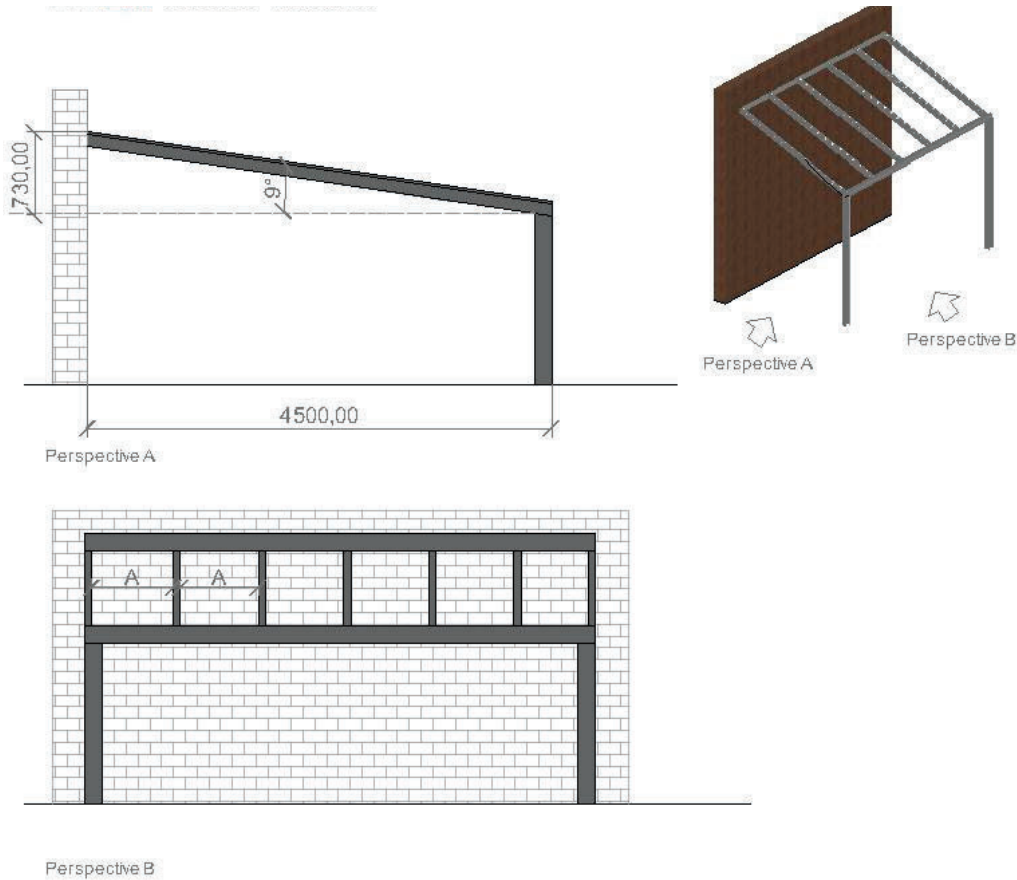

Dimensiones máximas

1 Modulo

Más de 1 módulo

Para más de un módulo consultar medidas máximas.

*Maximum dimensions in millimeters

*Maximum dimension for parameter 'A' 800mm