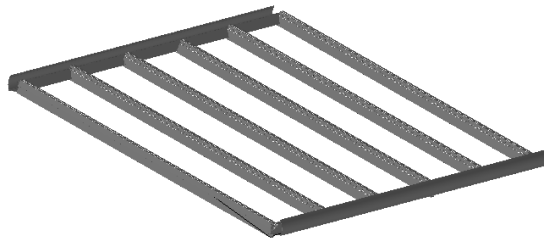

Tipologías de montaje

- 0 columna -